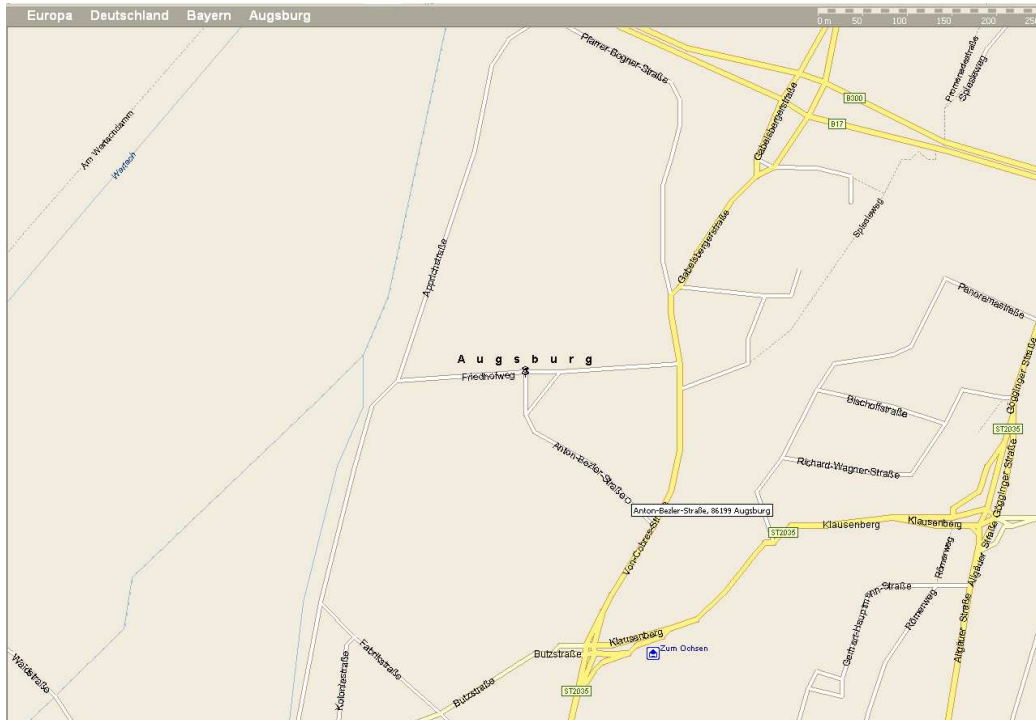

Rainer Heidenheimer, Sanderstr.32, 86161 Augsburg, Mail
rainer.heidenheimer@gmx.de, ☎ 0821550281, ☎01743409498,
Fax 08215670217