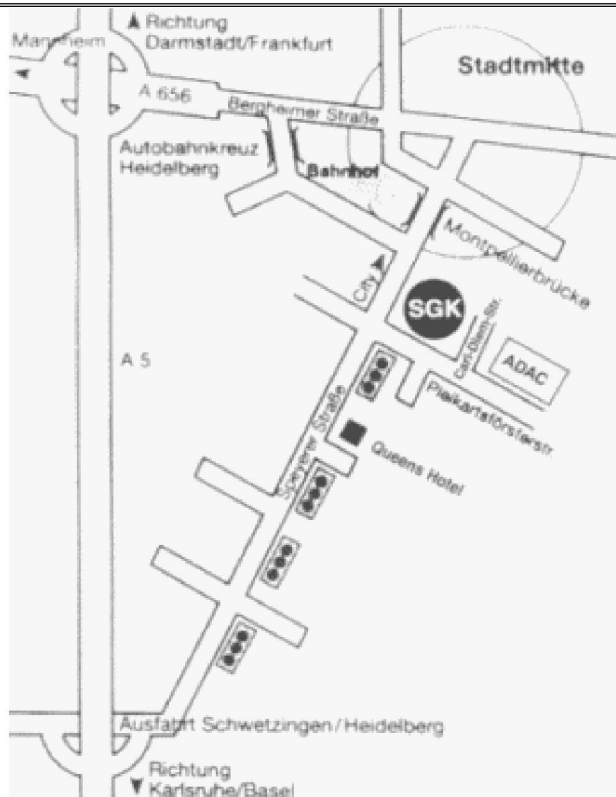

Wegbeschreibung
zum
Sportzentrum Süd, SG Heidelberg-Kirchheim e.V.
Carl Diem Straße 1, 69124 Heidelberg

Hallenwartin
Frau Hautzinger, Tel.: 06 221-780 346

Von der **A 5** (F-KA) kommend die AB an der **Abfahrt Nr. 38 Heidelberg/Schwetzingen** verlassen und auf der L 600A (Speyerer Straße) **Richtung Heidelberg** fahren.

Am Holiday Inn-Hotel (rechtsseitig) rechts in die Pleikardsförfster Strasse und danach (am ADAC) gleich wieder links in die Carl Diem Strasse abbiegen.

Parkplätze befinden sich **hinter dem ADAC-Gelände** gegenüber des Clubhauses, sowie **zwischen den beiden Sporthallen**.